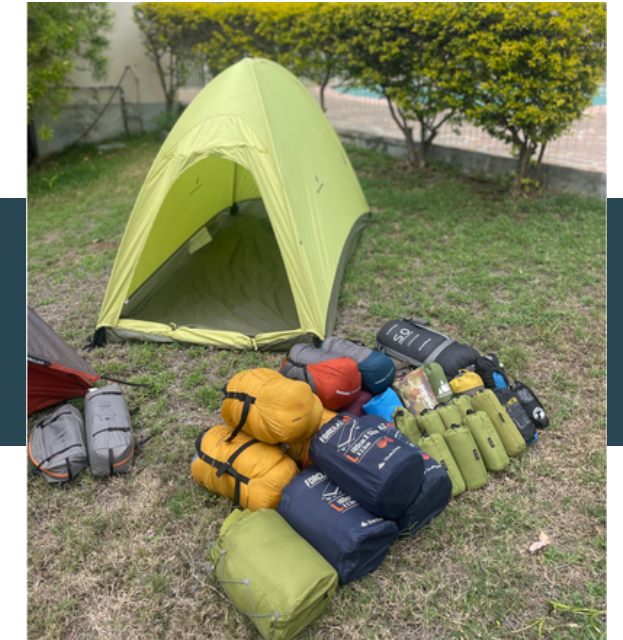

MATÉRIEL

Bénéficiez d'un matériel de qualité pour vous garantir le maximum de confort lors de votre expérience.

Nos tentes haut de gamme vous apporteront tout le confort contre le froid et la pluie avec le minimum de poids dans le sac.

Nos duvets 5 degrés confort sont idéaux pour profiter de la montagne réunionnaise en fonction de l'altitude.

Nos draps de soie sont les garants d'une hygiène irréprochable de notre matériel et vous apporte aussi de la chaleur.

Nos matelas légers et pratiques vous permettront de bien dormir.

Notre offre vous permet de profiter de l'instant sans vous soucier de l'organisation et de la recherche d'un matériel fiable pour cette expérience.